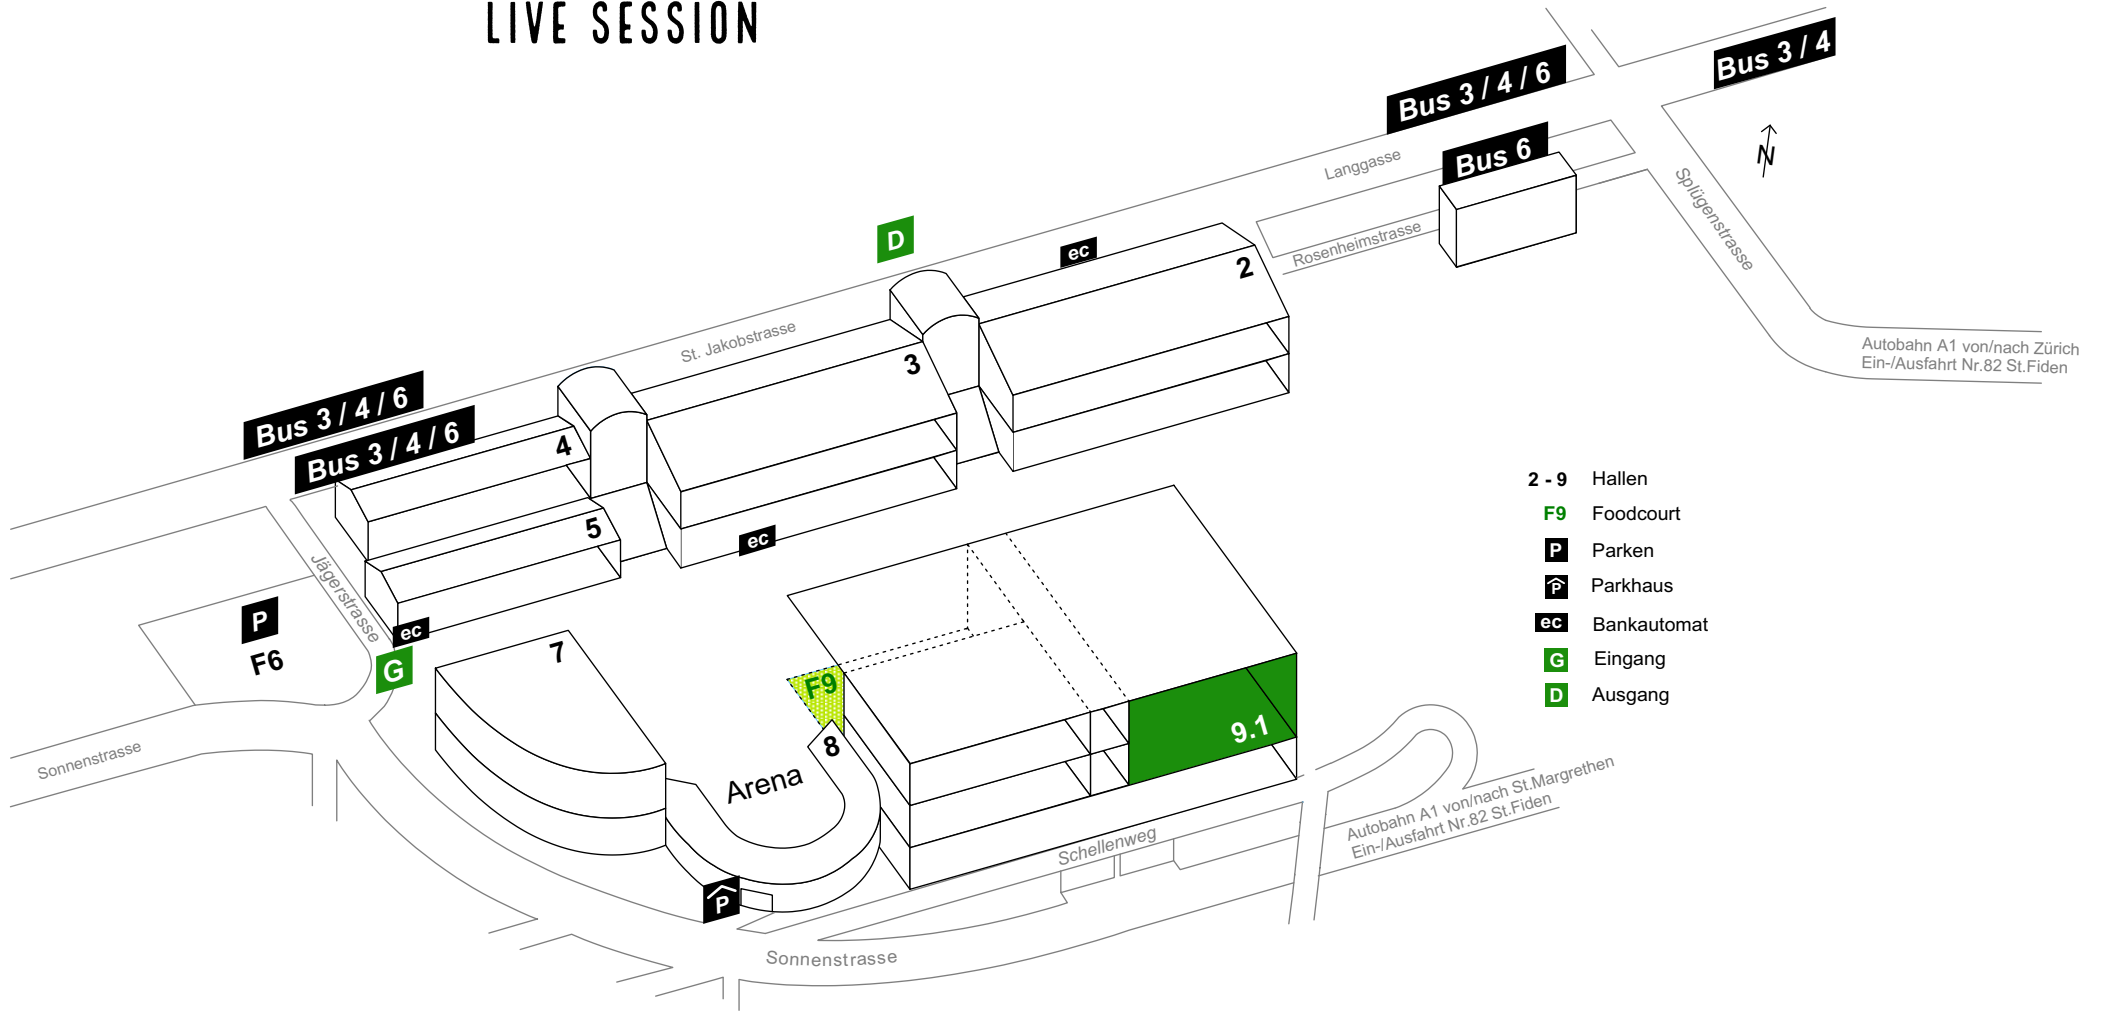

Olma Messen
St.Gallen

Halle 9.1

JAKOB

LIVE SESSION

- 2 - 9 Hallen
- F9 Foodcourt
- P Parken
- P Parkhaus
- ec Bankautomat
- G Eingang
- D Ausgang

Autobahn A1 von/nach Zürich
Ein-/Ausfahrt Nr.82 St.Fiden

Autobahn A1 von/nach St.Margrethen
Ein-/Ausfahrt Nr.82 St.Fiden